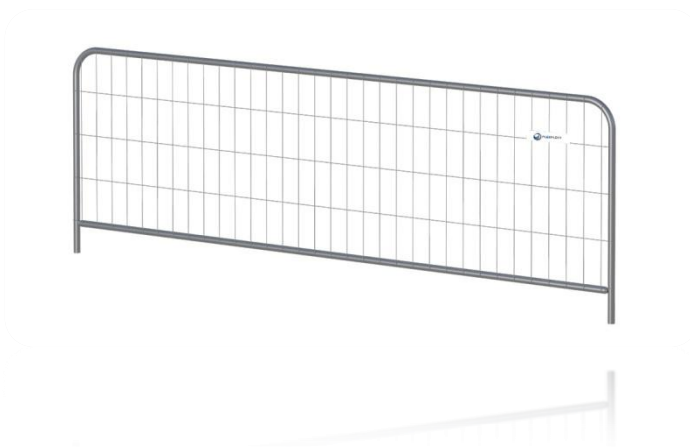

### FLEXWORK ROUND MINI 1,20 x 3,45m

Jedná se o nižší variantu mobilního oplocení plotové dílce Flexwork Round. Je to tedy oplocení s rámovým obvodem výplně síť. Velkou odolnost zajišťuje samotná konstrukce, stejně jako u vysokého plotu Flexwork Round. Oplocení má široké využití. Ve stavebnictví, na oplocení soukromých pozemků, kulturní a sportovní akce. Výhodou je větší flexibilita při manipulaci a převozu díky své velikosti.

#### Specifikace:

- Výška: 1200 mm
- Délka: 3450 mm
- Hmotnost: 9,84 kg
- Rozteč ok: 250 x 100 mm
- Síla drátu: 3,3 x 3,3 mm
- Vertikální trubka: 38 mm
- Horizontální trubka: 25 mm

FLEXPLOTY, s.r.o.

Tupolevova 465, 199 00 Praha 9 – Letňany