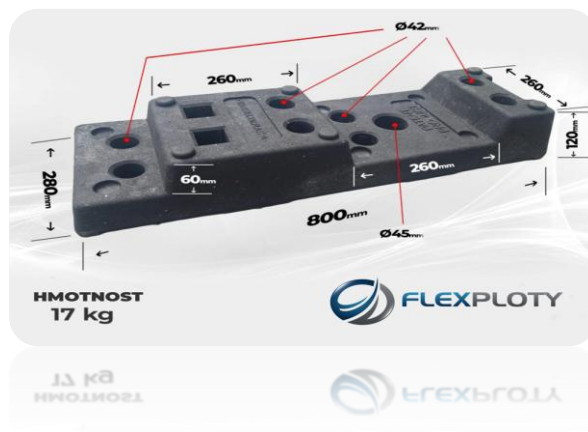

PLASTOVÁ PATKA LEHKÁ 17 Kg

Lehká plastová patka **17 kg** je univerzální stabilizační prvek určený pro kotvení mobilních oplocení. Díky optimalizované hmotnosti, odolné konstrukci a kvalitnímu plastovému materiálu poskytuje spolehlivou stabilitu při běžném i intenzivním provozu.

Patka je vyrobena z pevného recyklovaného plastu, který odolává povětrnostním vlivům, mechanickému namáhání i dlouhodobému zatížení. Její tvarové řešení umožňuje snadnou manipulaci, bezpečné usazení panelů a efektivní skladování.

Tato patka by se dala nazvat víceúčelovou, jelikož svým zpracováním je použitelná jak pro mobilní oplocení, tak pro dopravní značky.

Specifikace:

- Hmotnost: 17 Kg
- Rozměr: 80 x 12 x 28 x 26 mm

FLEXPLOTY, s.r.o.