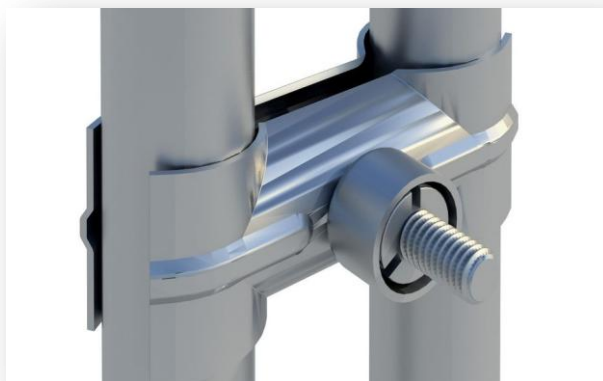

Specifikace:

- Hmotnost: 0,4 kg

FLEXPLOTY, s.r.o.

Tupolevova 465, 199 00 Praha 9 – Letňany

e-mail: info@flexploty.cz, tel.: 608 756 515