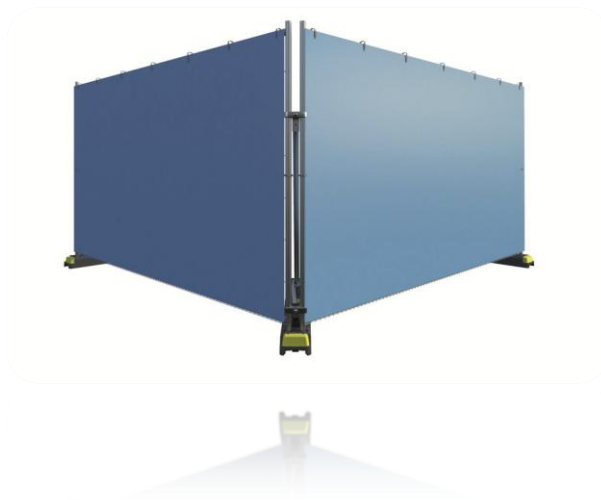

ZAKRÝVACÍ PLACHTA K MOBILNÍMU OPLOCENÍ

Zakrývací plachta je odolný krycí prvek určený pro zakrytí mobilních plotových panelů, zajištění soukromí, snížení prašnosti a omezení průhledu do chráněných prostor. Plachta je vyrobena z vysoce pevného PE materiálu s UV stabilizací, který zaručuje dlouhou životnost a odolnost vůči povětrnostním vlivům.

Díky zesíleným okrajům a pravidelně rozmístěným okům umožňuje rychlou a bezpečnou instalaci na všechny standardní mobilní panely FLEXPLOTY.

Specifikace:

- Délka: 3410 mm
- Výška: 1760 mm
- Hmotnost: 0,96 Kg